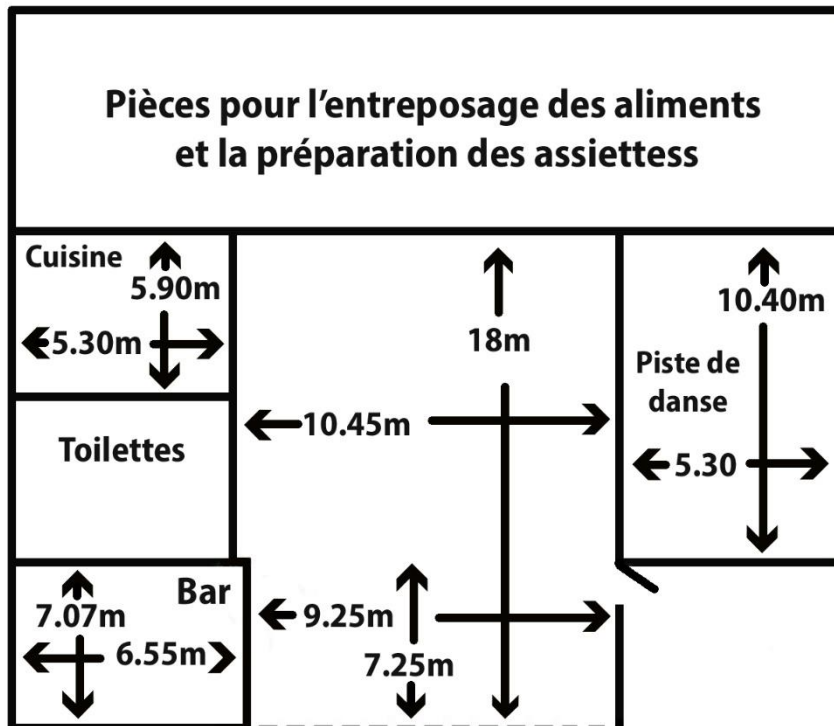

Mesures pour les écuries

Du sol au sommet du mur de briques: 3.85m
Le bar: 3.05m de long, 0.65m de large

Grandes portes: 3.1m de haut, 2.5m de large
Porte latérale: 2.4m de haut, 1m de large

Les tables: 2.43m de long, 0.86m de large, 0.74m de haut.
Les tables peuvent accueillir quatre personnes le long de chaque côté long.
Nous avons 20 tables.